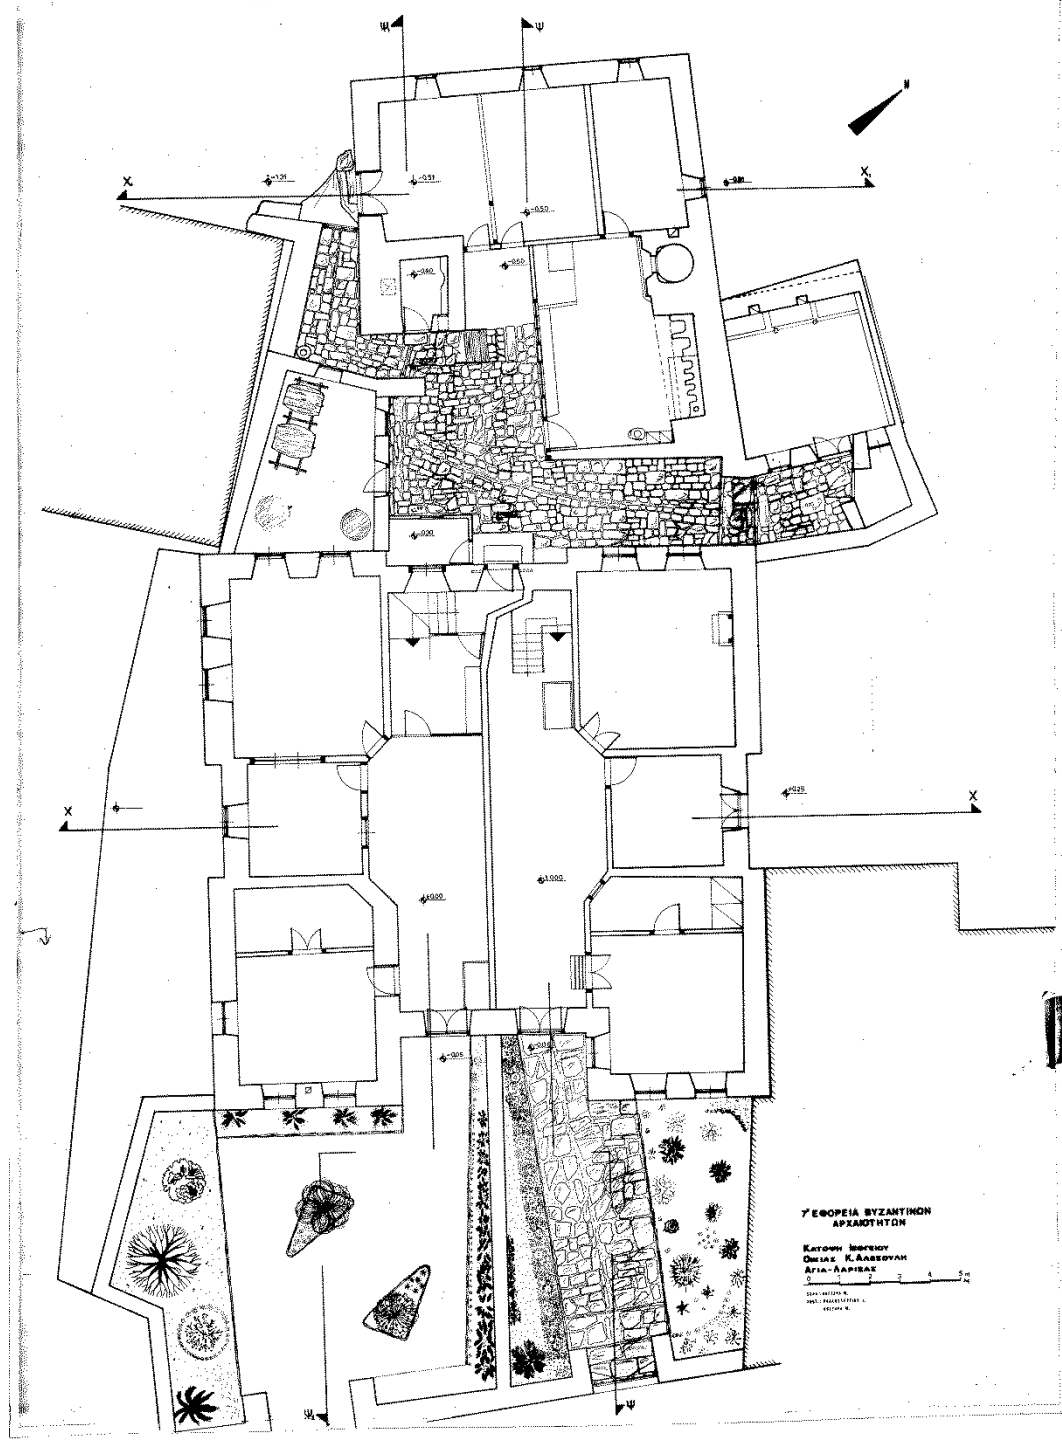

ARCHONTIKO (*MANSION*)
ALEXOULI AT AGIA IN THESSALIA

DIMITRIS KOUTSOGIANNIS

architect – restorator

ΥΕΘΟΡΕΙΑ ΒΥΖΑΝΤΙΝΩΝ
ΑΦΡΟΔΙΣΙΑΣ

ΚΑΤΩΦΥ ΜΕΡΟΣ
ΟΜΙΛΕ Κ. ΚΑΡΑΒΟΥΧ

ΑΦΙΑ - ΑΦΡΟΔΙΑΣ

ΣΚΑΛΑ ΜΕΤΡΩΝ 0 1 2 3 4 5 M

ΣΧΕΔΙΑΣΤΗΣ Α. ΜΑΛΕ ΠΑΡΕΛΕΥΣΤΗΣ Α. ΠΕΤΡΟΥ Κ.

7 ΕΘΟΡΕΙΑ ΒΥΖΑΝΤΙΝΩΝ
ΑΡΧΑΙΟΤΗΤΩΝ

ΤΟΜΗ Β-Β
ΟΙΚΙΑ Κ. ΑΛΕΞΟΥ
ΑΓΙΑ - ΑΡΧΙΕΡΑΣ

0 10 20 30 40 50 M

ΚΑΤΑΣΤΑΣΗ ΚΑΤΑΣΤΡΟΦΗΣ

7^η ΕΦΟΡΕΙΑ ΒΥΖΑΝΤΙΝΩΝ
 ΑΡΧΑΙΟΤΗΤΩΝ
 ΚΑΤΩΦΗ ΥΠΟΓΕΙΟΥ
 ΟΙΚΙΑΣ Κ. ΑΛΕΞΟΥΔΗ
 ΑΓΙΑ ΛΑΡΙΣΣΑΣ

0 1 2 5m