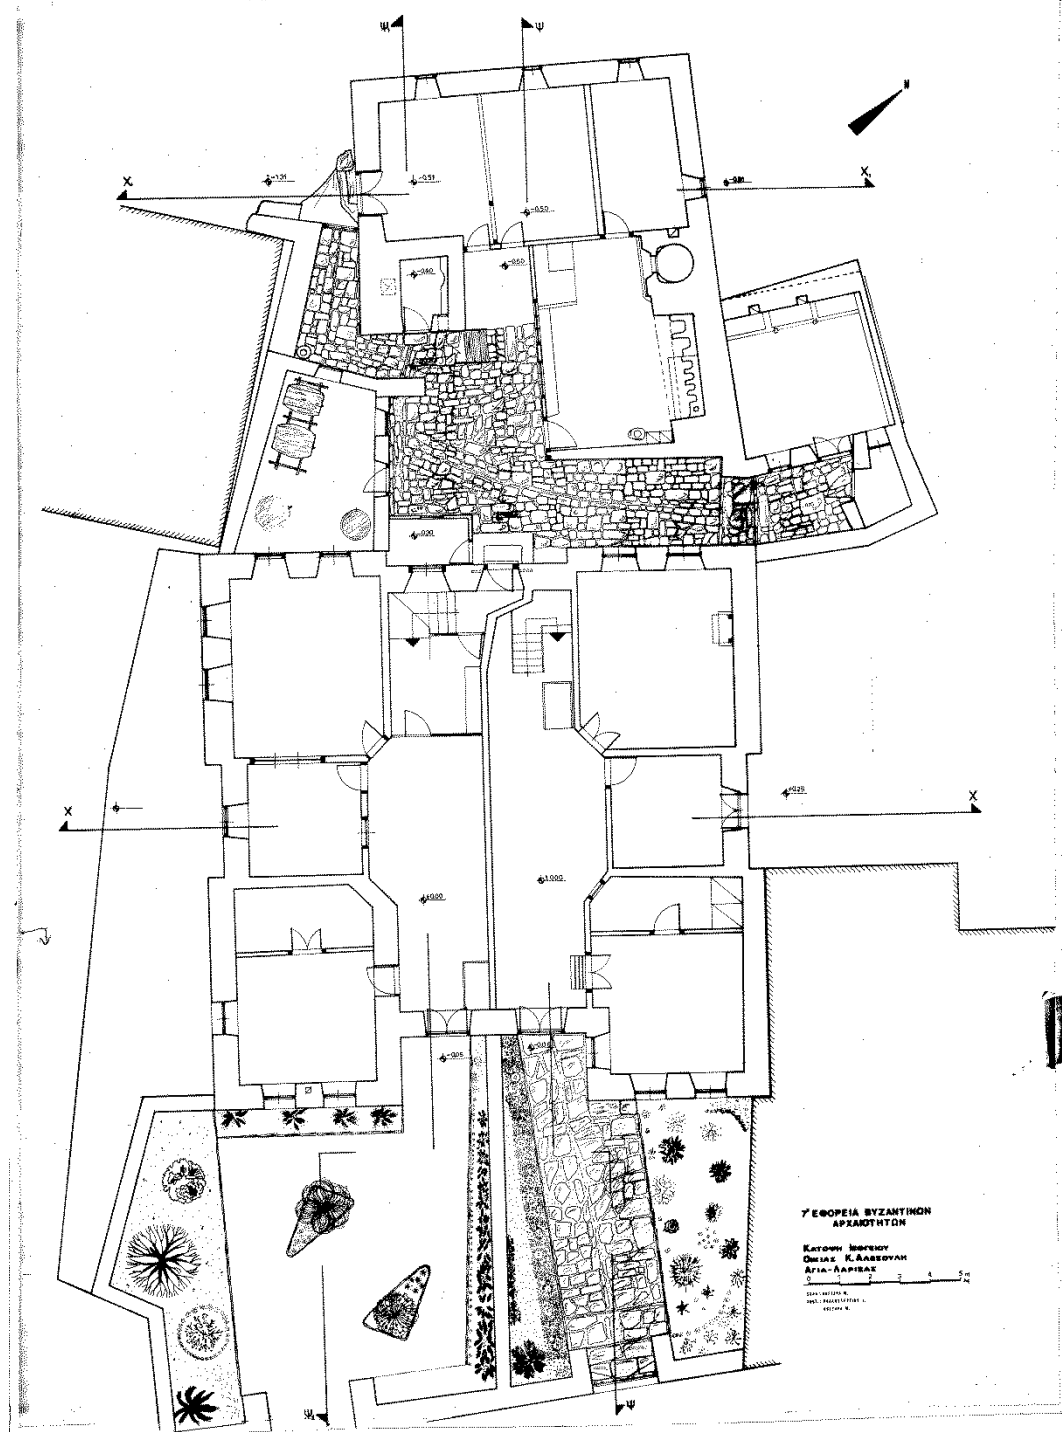

7 ΕΘΟΡΕΙΑ ΒΥΖΑΝΤΙΝΩΝ
ΑΡΧΑΙΟΤΗΤΩΝ

ΤΟΜΗ Β-Β
ΟΙΚΙΑ Κ. ΑΛΕΞΟΥ
ΑΓΙΑ - ΑΡΧΙΕΡΑΣ

0 10 20 30 40 50 M

ΚΑΤΑΣΤΑΣΗ ΚΑΤΑΣΤΡΟΦΗΣ

7^η ΕΦΟΡΕΙΑ ΒΥΖΑΝΤΙΝΩΝ
 ΑΡΧΑΙΟΤΗΤΩΝ
 ΚΑΤΩΦΗ ΥΠΟΓΕΙΟΥ
 ΟΙΚΙΑΣ Κ. ΑΛΕΞΟΥΔΗ
 ΑΓΙΑ ΛΑΡΙΣΣΑΣ

0 1 2 5m

ΣΧΗΜΑ ΜΕΤΡΗΣΗΣ Κ.
 ΑΡΧΗ: ΒΥΖΑΝΤΙΝΟΠΟΛΙΣ 1.

ΥΕΘΟΡΕΙΑ ΒΥΖΑΝΤΙΝΩΝ
ΑΦΡΟΔΙΣΙΑΣ

ΚΑΤΩΜΕΝΟΝ
ΟΜΙΛΕΣ Κ. ΑΛΕΞΟΥΔΗ

ΑΦΡΟΔΙΣΙΑΣ
ΑΡΧΑΙΟΛΟΓΙΚΟΝ ΜΟΥΣΕΙΟΝ

ΣΧΕΔΙΑΣΤΗΣ: Α. ΜΑΥΡΟΠΟΥΛΟΣ

ΕΤΟΣ: 1970

ΚΑΛΩΣ ΕΛΘΕΤΕ

ΕΡΕΥΝΑ

Ground floor

**Exhibition of
Alexouli family**

**Byzantine
period**

**Exhibition of
Alexouli family**

**Area of marble
exhibits**

**Byzantine
period**

Storage room

**Museum
shop**