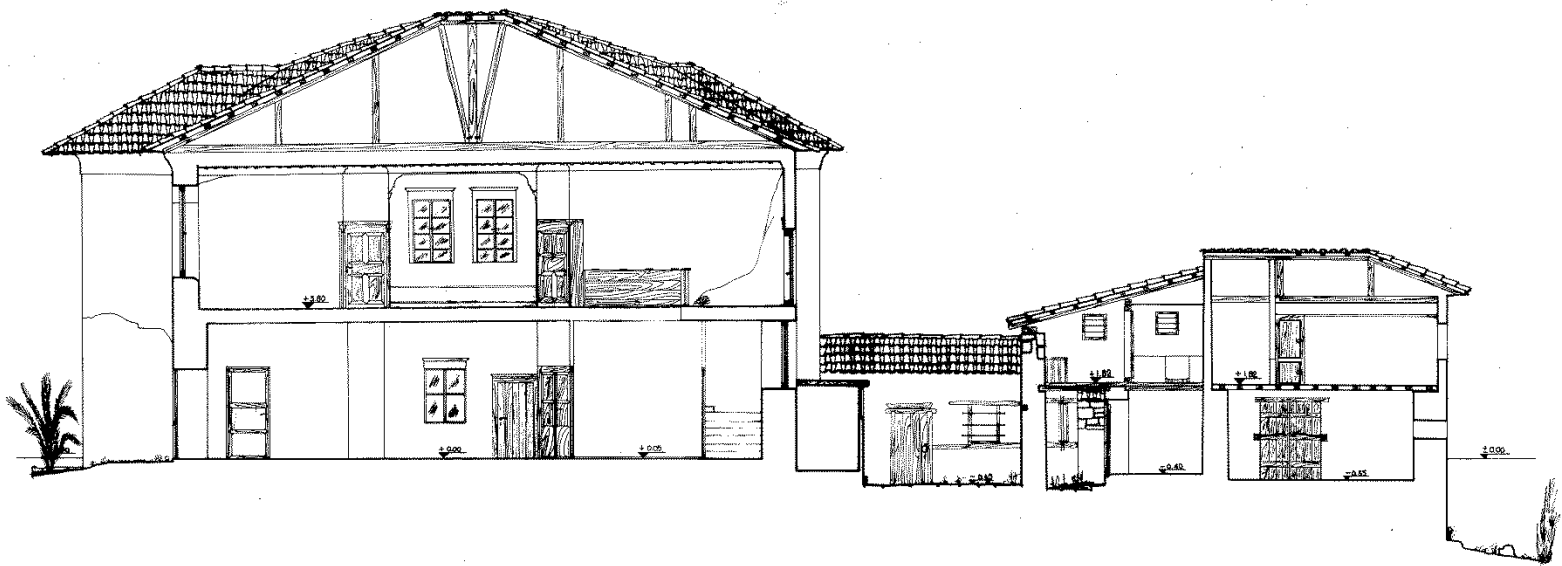

ARCHONTIKO (*MANSION*)
ALEXOULI AT AGIA IN THESSALIA

DIMITRIS KOUTSOGIANNIS

architect – restorator

ΥΕΘΟΡΕΙΑ ΒΥΖΑΝΤΙΝΩΝ
ΑΦΡΟΔΙΣΙΑΣ

ΚΑΤΩΦΥ ΜΕΡΟΣ
ΟΜΙΛΕ Κ. ΚΑΡΑΒΟΥΧ

ΑΦΙΑ - ΑΦΡΟΔΙΑΣ

ΣΚΑΛΑ ΜΕΤΡΩΝ 0 1 2 3 4 5 M

ΣΧΕΔΙΑΣΤΗΣ Α. ΜΑΛΕ ΠΑΡΕΛΕΥΣΤΗΣ Α. ΠΕΤΡΟΥ Κ.

7 ΕΘΟΡΕΙΑ ΒΥΖΑΝΤΙΝΩΝ
ΑΡΧΑΙΟΤΗΤΩΝ

ΤΟΜΗ Β-Β
ΟΙΚΙΑ Κ. ΑΛΕΞΟΥ
ΑΓΙΑ - ΑΡΧΙΕΡΑΣ

0 10 20 30 40 50 M

ΚΑΤΑΣΤΑΣΗ ΚΑΤΑΣΤΡΟΦΗΣ

7^η ΕΦΟΡΕΙΑ ΒΥΖΑΝΤΙΝΩΝ
 ΑΡΧΑΙΟΤΗΤΩΝ
 ΚΑΤΩΦΗ ΥΠΟΓΕΙΟΥ
 ΟΙΚΙΑΣ Κ. ΑΛΕΞΟΥΔΗ
 ΑΓΙΑ ΛΑΡΙΣΣΑΣ

0 1 2 5m