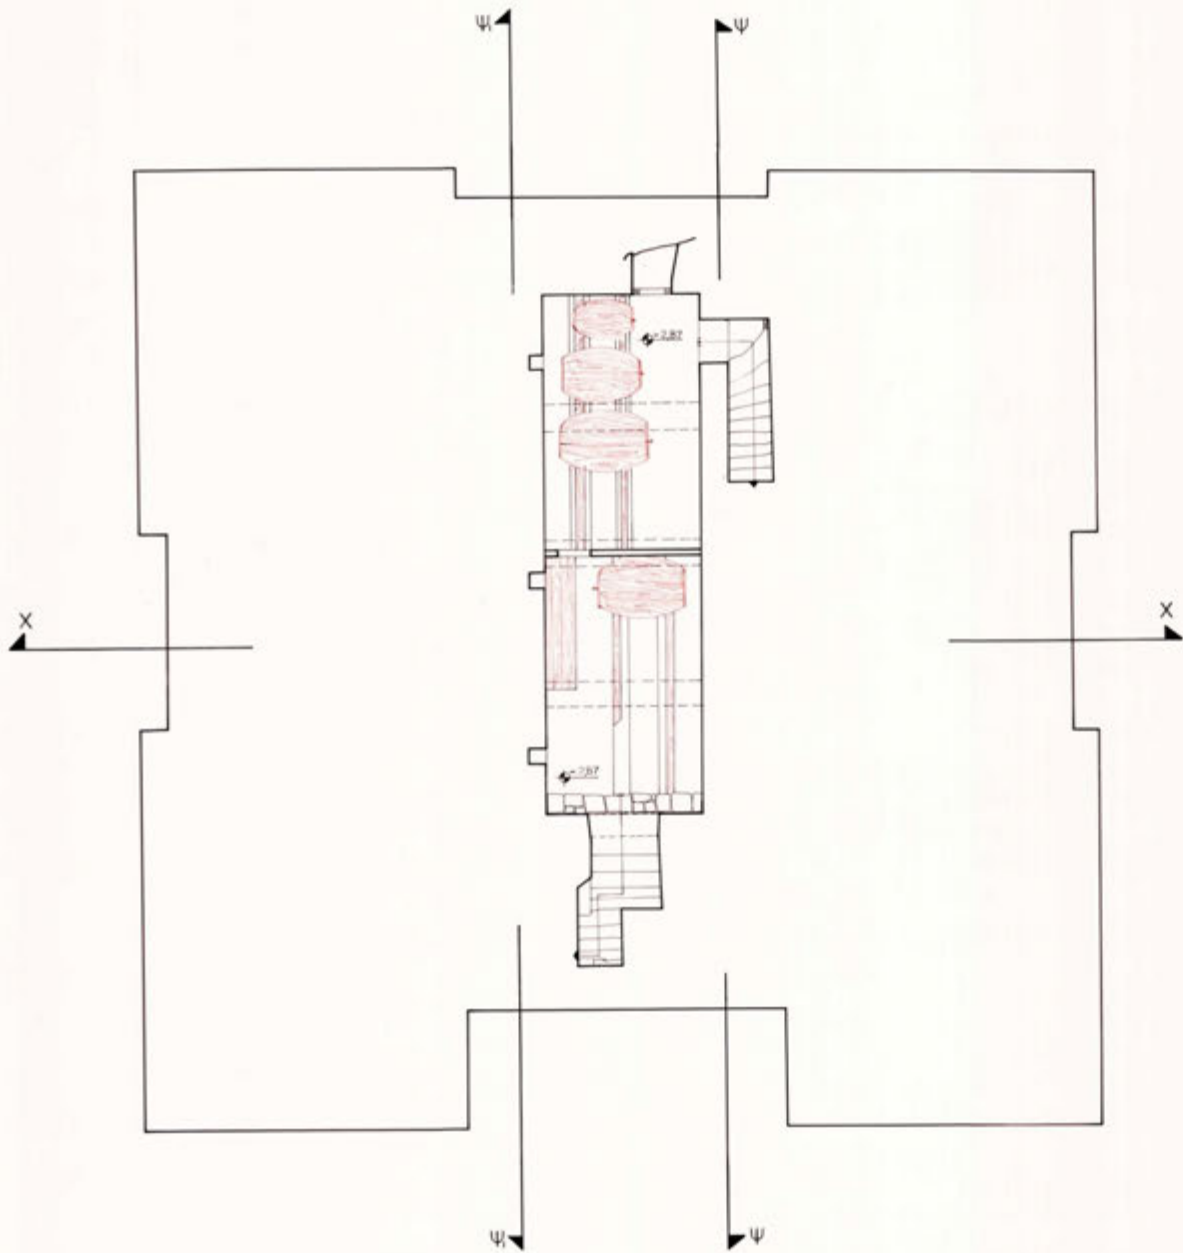

7 ΕΘΟΡΕΙΑ ΒΥΖΑΝΤΙΝΩΝ
ΑΡΧΑΙΟΤΗΤΩΝ

ΤΟΜΗ Β-Β
ΟΙΚΙΑ Κ. ΑΛΕΞΟΥ
ΑΓΙΑ - ΑΡΧΙΕΡΑΣ

0 10 20 30 40 50 M

ΚΑΤΑΣΤΑΣΗ ΚΑΤΑΣΤΡΟΦΗΣ

7^η ΕΦΟΡΕΙΑ ΒΥΖΑΝΤΙΝΩΝ
 ΑΡΧΑΙΟΤΗΤΩΝ
 ΚΑΤΩΦΗ ΥΠΟΓΕΙΟΥ
 ΟΙΚΙΑΣ Κ. ΑΛΕΞΟΥΔΗ
 ΑΓΙΑ ΛΑΡΙΣΣΑΣ

0 1 2 5m

ΣΧΗΜΑ ΜΕΤΡΗΣΗΣ Κ.
 ΑΡΧΗ: ΒΥΖΑΝΤΙΝΟΠΟΛΙΣ 1.

ΥΕΘΟΡΕΙΑ ΒΥΖΑΝΤΙΝΩΝ
ΑΦΡΟΔΙΣΙΑΣ

ΚΑΤΩΜΕΝΟΝ
ΟΜΙΛΕΣ Κ. ΑΛΕΞΟΥΔΗ

ΑΦΡΟΔΙΣΙΑΣ
ΑΡΧΑΙΟΛΟΓΙΚΟΝ ΜΟΥΣΕΙΟΝ

ΣΧΕΔΙΑΣΤΗΣ: Α. ΜΑΥΡΟΠΟΥΛΟΣ

ΕΤΟΣ: 1970

ΚΑΛΩΣ ΕΛΘΕΤΕ

ΕΡΕΥΝΑ